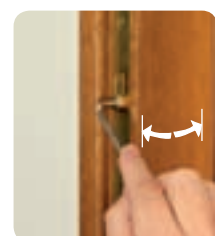

Las Puertas  pueden regularse tanto verticalmente como horizontalmente siguiendo las siguientes instrucciones:

En altura +
4mm

En anchura + / - 4mm
según sentido de la llave

Profundidad,
entable marco-puerta

Cerradero del picaporte
con escéntrica graduable.

Hoja con anclajes escéntricos
graduables.

detalles que nos hacen diferentes

Sistema de Cierre 3D

Las puertas de exterior  le ofrecen una serie de valores añadidos que aportan al producto la máxima tecnología en su funcionamiento.