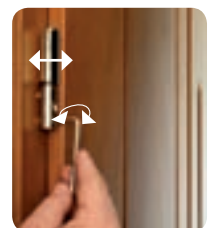

Así conseguirá un perfecto aislamiento térmico y acústico.

PUERTA GRADUABLE 3D

Todas las puertas con su uso y con los cambios de temperatura y humedad tienden a ofrecer ajustes leves que con nuestro sistema de regulación 3D usted mismo podrá corregir sin ningún esfuerzo.

Las Puertas  pueden regularse tanto verticalmente como horizontalmente siguiendo las siguientes instrucciones:

En altura +
4mm

En anchura + / - 4mm
según sentido de la llave

Profundidad,
entable marco-puerta