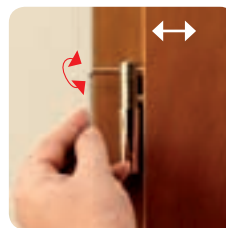

Así conseguirá un perfecto aislamiento térmico y acústico.

PUERTA GRADUABLE 3D

Todas las puertas con su uso y con los cambios de temperatura y humedad tienden a ofrecer ajustes leves que con nuestro sistema de regulación 3D usted mismo podrá corregir sin ningún esfuerzo.

Las Puertas  pueden regularse tanto verticalmente como horizontalmente siguiendo las siguientes instrucciones:

En altura +
4mm

En anchura + / - 4mm
según sentido de la llave

Profundidad,
entable marco-puerta