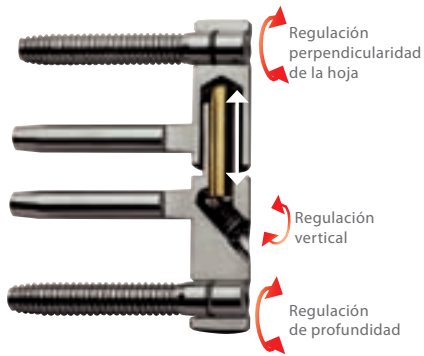

Las Puertas  pueden regularse tanto verticalmente como horizontalmente siguiendo las siguientes instrucciones:

En altura +
4mm

En anchura + / - 4mm
según sentido de la llave

Profundidad,
entable marco-puerta

Cerradero del picaporte
con escéntrica graduable.

Hoja con anclajes escéntricos
graduables.

detalles que nos hacen diferentes

Sistema de Cierre 3D

Las puertas de exterior  le ofrecen una serie de valores añadidos que aportan al producto la máxima tecnología en su funcionamiento.

BISAGRAS REGULABLES 3D
y SISTEMA SILENCIOSO AUTOLUBRICADO

1 hoja sistema de cierre antivibraciones

4 PUNTOS DE ANCLAJE
Y BURLETE DE GOMA

iii NOVEDAD !!!
BOCALLAVE
ANTIVANDALISMO

3 PUNTOS ANTIPALANCA

1 CERRADERO CENTRAL
DE PICAPORTE
GRADUABLE