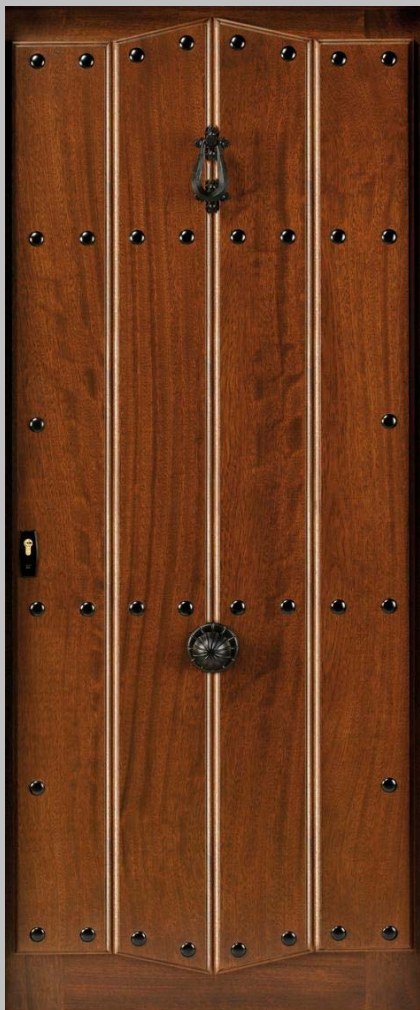

CATALOGO DE HOJAS PRODUCTO BÁSICO 2010/02

®

Puertas de Exterior

Mod. Ceres

Mod. Baco

Mod. Vulcano

Mod. Vesta

Mod. Juno

Mod. Peón

Mod. Reina

Mod. Rey

Mod. Dama

Mod. Torre

Mod. Recta

Mod. Medio Punto

Mod. Recta Medio Punto

Mod. Prov. Medio Punto

Mod. Nova

Mod. Lanza

MEDIDAS DE HOJA:

2030x825x45mm / Iroko

2030x925x45mm / Iroko

2110x825x45mm / Iroko

2110x925x45mm / Iroko